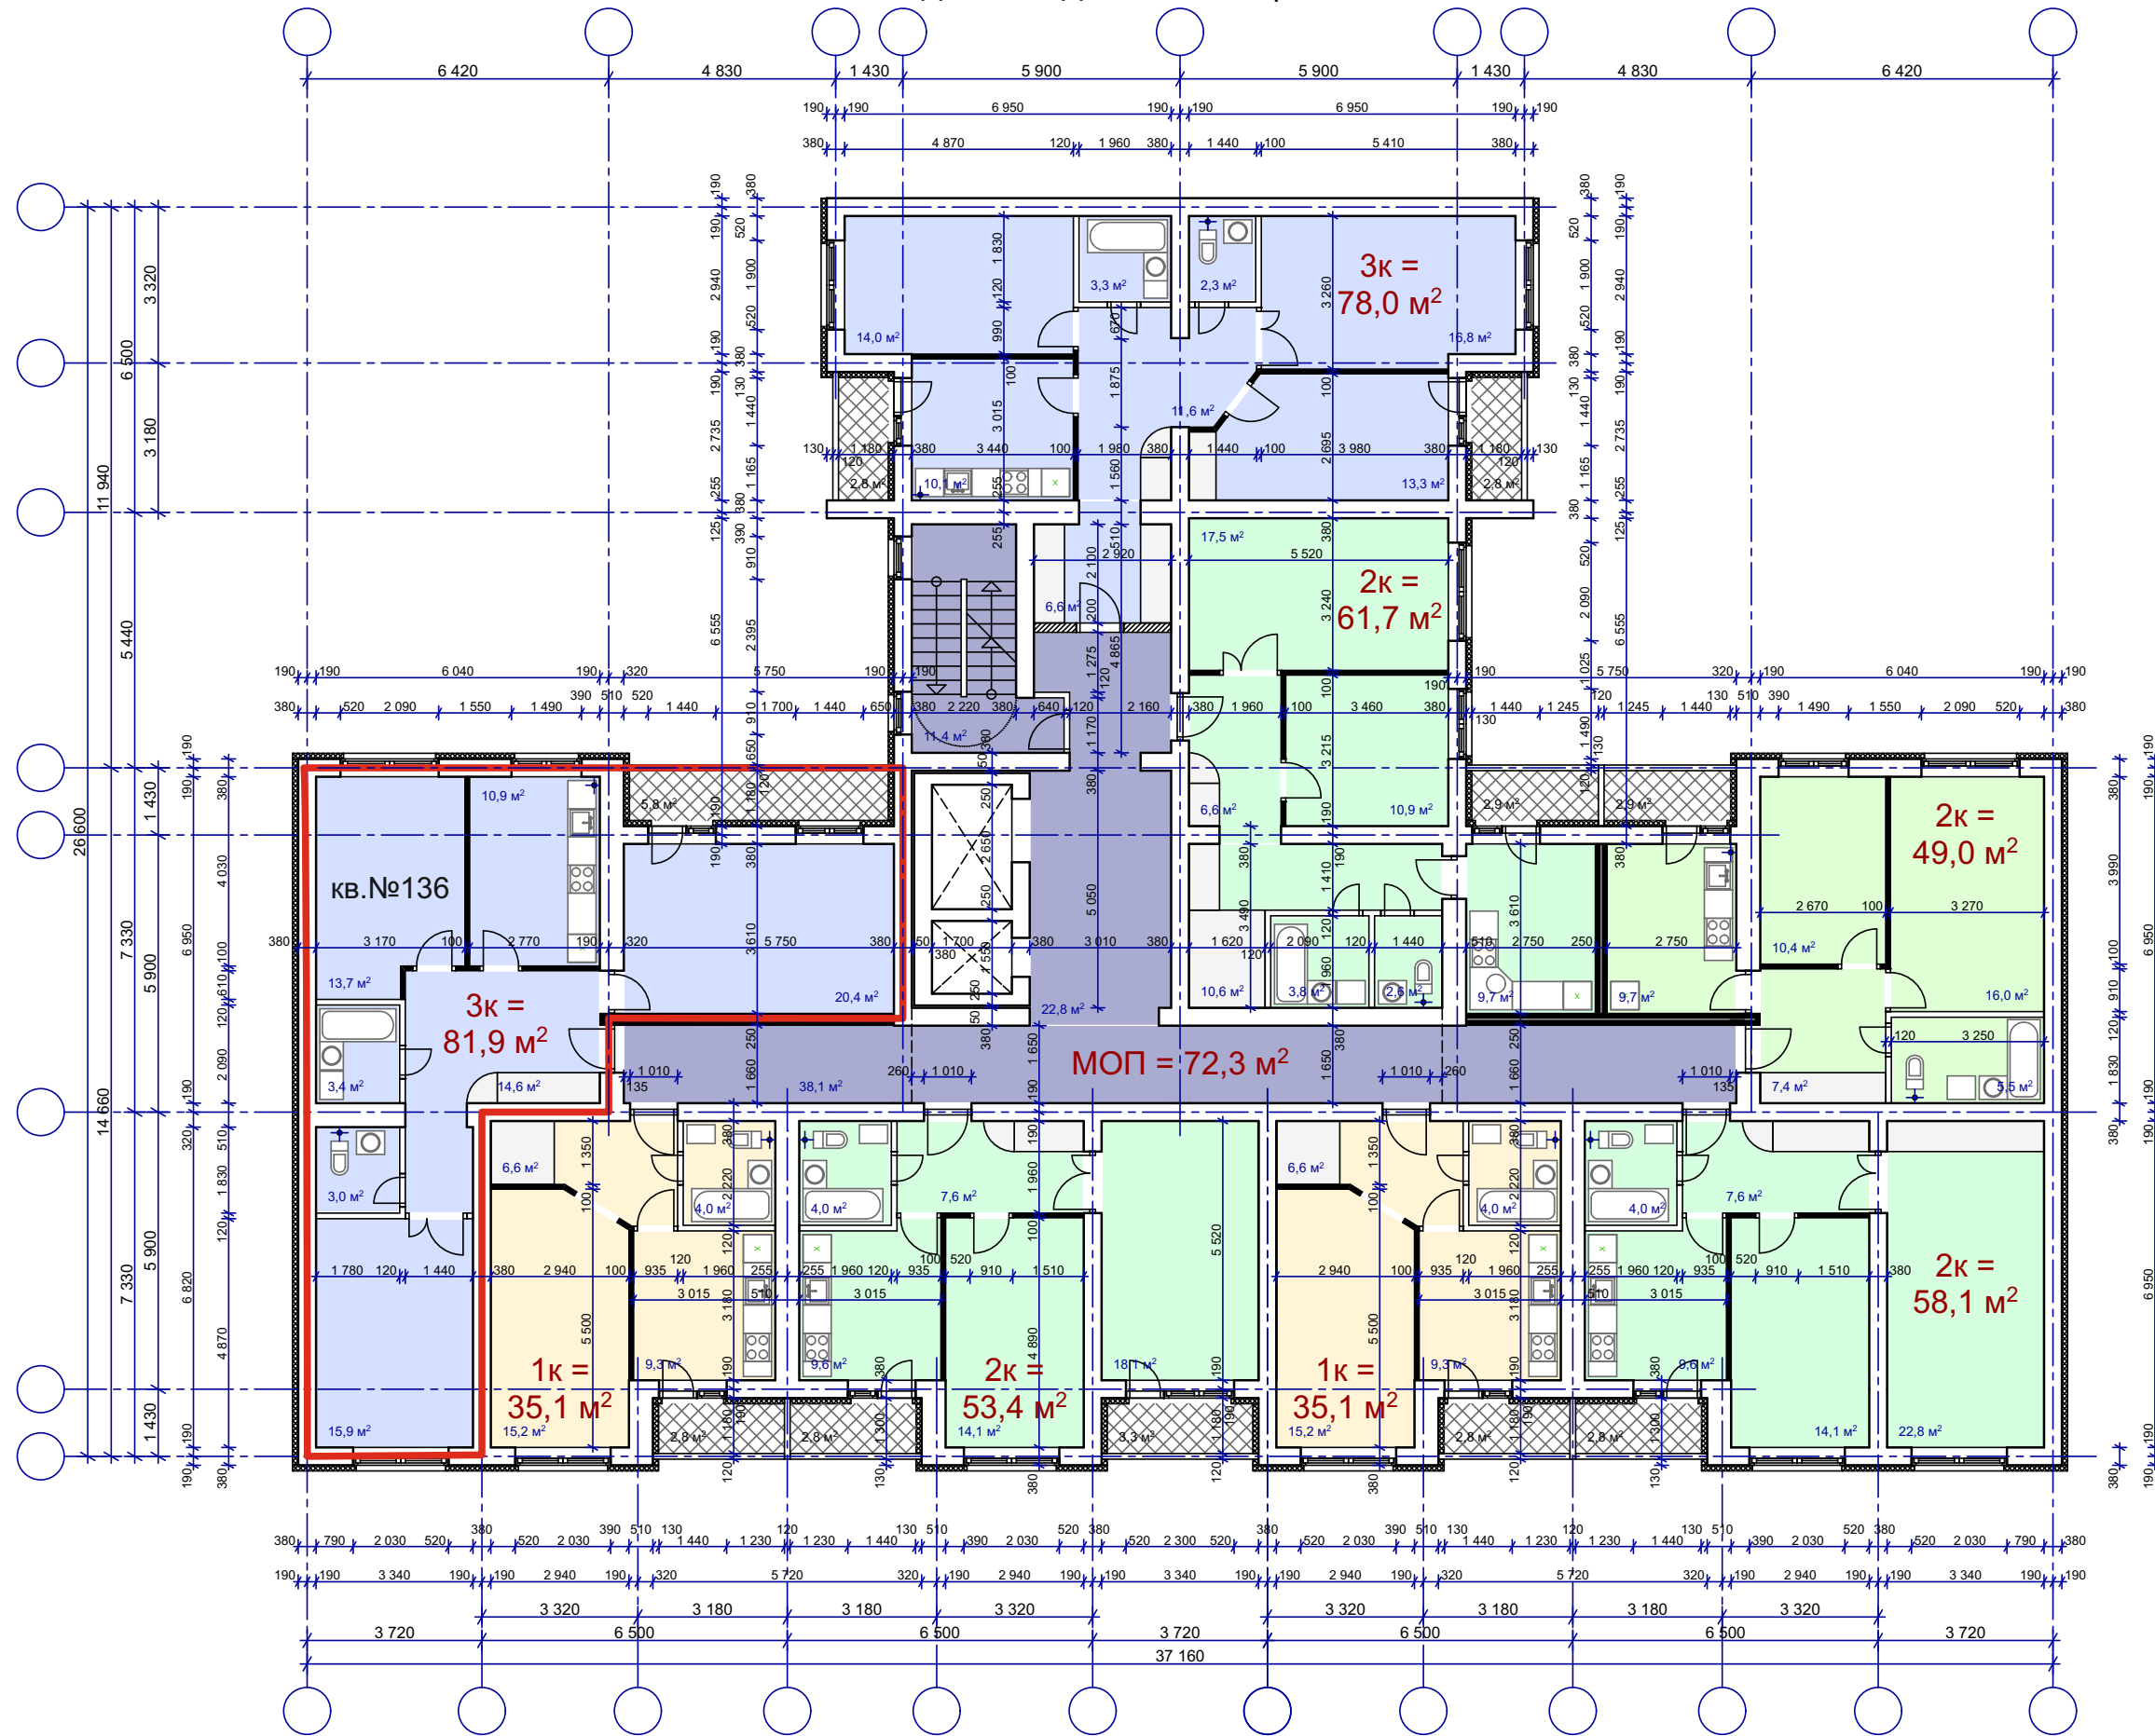

ЭНГЕЛЬС . ТРУДОВАЯ . ДОМ-4 . СЕКЦИЯ - А . 10 ЭТАЖ

Площадь квартир на этаже без лоджий = 452,3 м² . Площадь лоджий = 31,7 м²